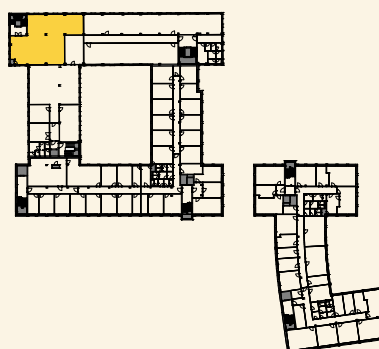

# Schloßstraße 8 A MIETBEREICH 6

SCHLOSS  
HOF  
WANDSBEK

Mietfläche 204 m<sup>2</sup>  
2. OG

Schloßstraße 8 A - G  
22041 Hamburg  
[www.schlosshof-wandsbek.de](http://www.schlosshof-wandsbek.de)

2. Obergeschoss