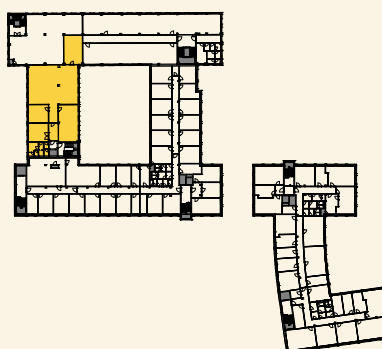

Schloßstraße 8 C MIETBEREICH 7

**SCHLOSS
HOF
WANDSBEK**

Mietfläche 350 m²

2. OG

Schloßstraße 8 A - G

22041 Hamburg

www.schlosshof-wandsbek.de

2. Obergeschoss