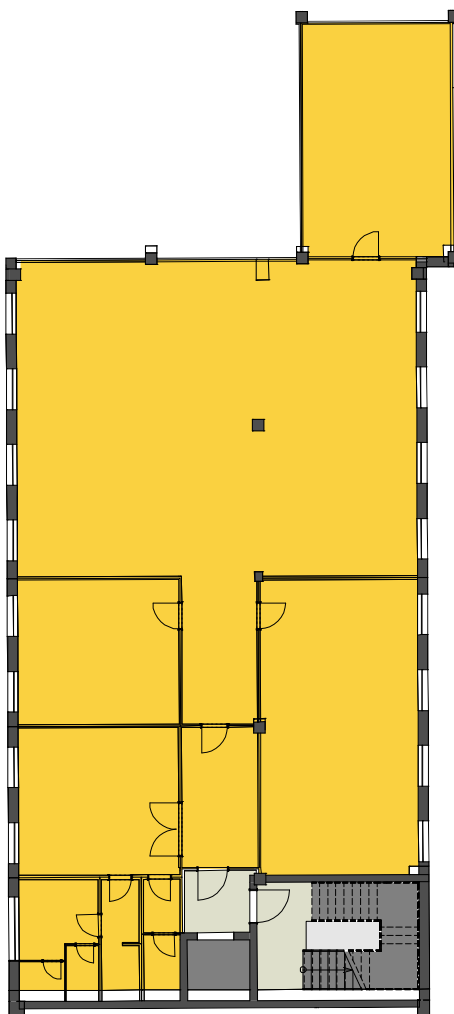

Schloßstraße 8 C MIETBEREICH 7

**SCHLOSS
HOF
WANDSBEK**

Mietfläche 350 m²

2. OG

Schloßstraße 8 A - G

22041 Hamburg

www.schlosshof-wandsbek.de

2. Obergeschoss