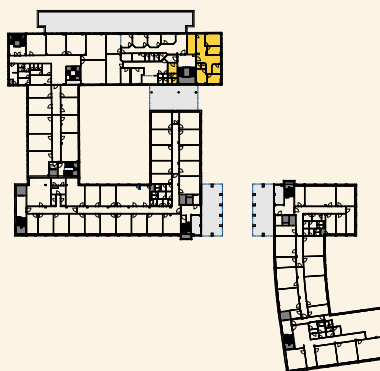

# Schloßstrasse 8 B RENTAL UNIT 8

**SCHLOSS  
HOF  
WANDSBEK**

Available space 121 m<sup>2</sup>

1<sup>st</sup> floor

Schloßstrasse 8 A - G

22041 Hamburg

[www.schlosshof-wandsbek.de](http://www.schlosshof-wandsbek.de)

1<sup>st</sup> floor

DW Real Estate