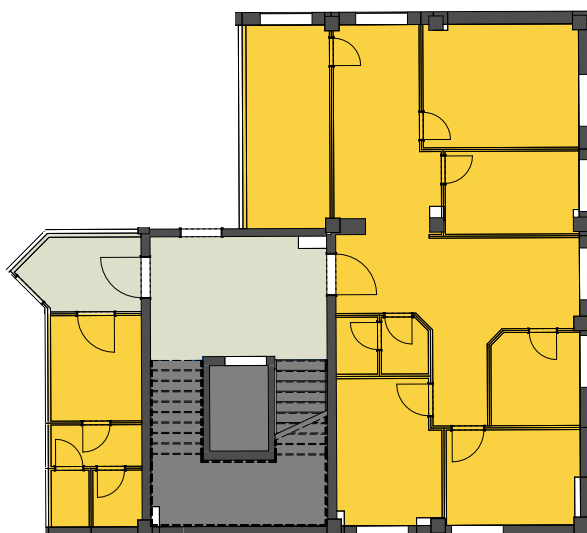

# Schloßstrasse 8 B RENTAL UNIT 8

**SCHLOSS  
HOF  
WANDSBEK**

Available space 121 m<sup>2</sup>

1<sup>st</sup> floor

Schloßstrasse 8 A - G

22041 Hamburg

[www.schlosshof-wandsbek.de](http://www.schlosshof-wandsbek.de)

1<sup>st</sup> floor

DW Real Estate