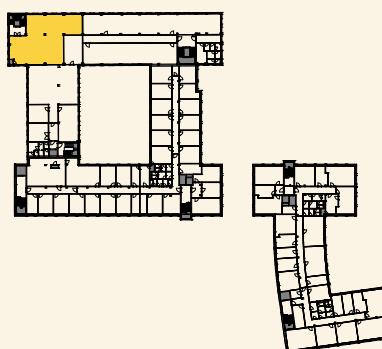

# Schloßstrasse 8 A RENTAL UNIT 6

**SCHLOSS  
HOF  
WANDSBEK**

Available space 204 m<sup>2</sup>  
2<sup>nd</sup> floor

Schloßstrasse 8 A - G  
22041 Hamburg  
[www.schlosshof-wandsbek.de](http://www.schlosshof-wandsbek.de)

2<sup>nd</sup> floor