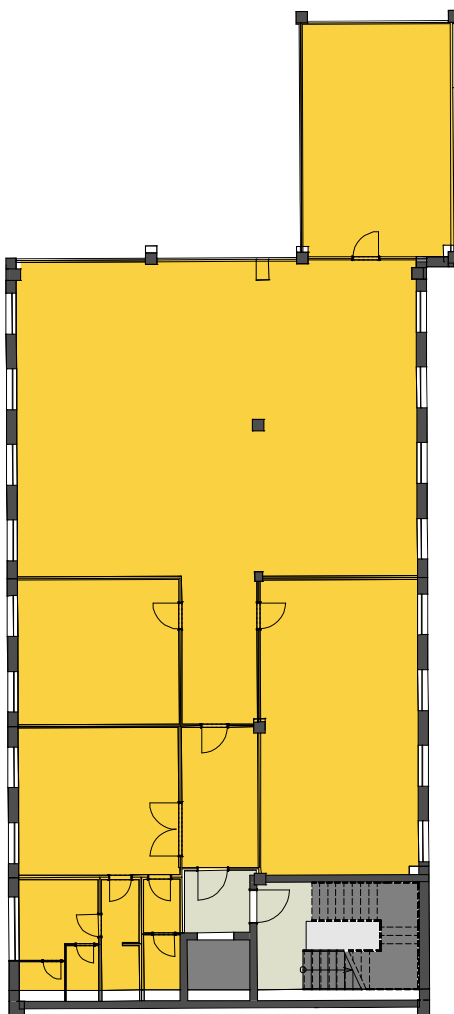

# Schloßstrasse 8 C RENTAL UNIT 7

**SCHLOSS  
HOF  
WANDSBEK**

Available space 350 m<sup>2</sup>

2<sup>nd</sup> floor

Schloßstrasse 8 A - G

22041 Hamburg

[www.schlosshof-wandsbek.de](http://www.schlosshof-wandsbek.de)

2<sup>nd</sup> floor

DW Real Estate