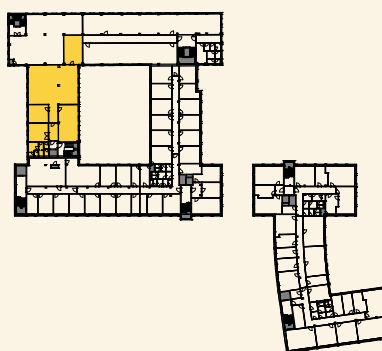

# Schloßstrasse 8 C RENTAL UNIT 7

**SCHLOSS  
HOF  
WANDSBEK**

Available space 350 m<sup>2</sup>

2<sup>nd</sup> floor

Schloßstrasse 8 A - G

22041 Hamburg

[www.schlosshof-wandsbek.de](http://www.schlosshof-wandsbek.de)

2<sup>nd</sup> floor

DW Real Estate